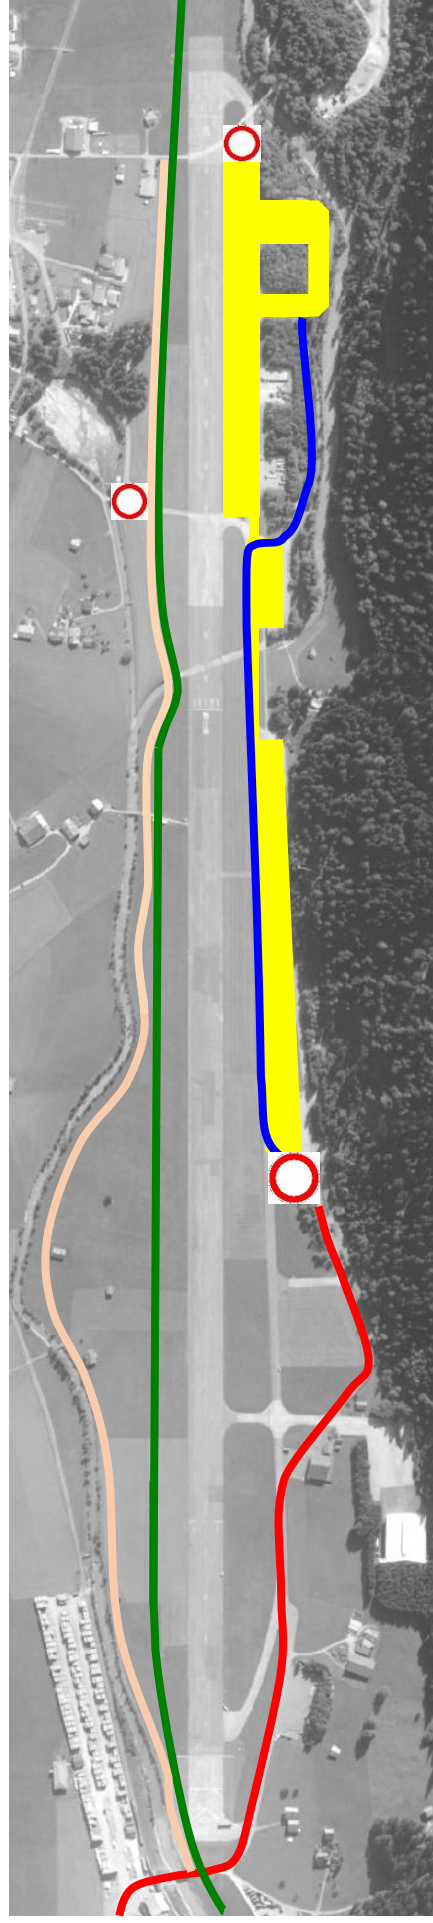

Flugplatz St. Stephan

Verkehrsführung Anfang Dezember 2024 bis ca. Ende März 2025

Legende

Zufahrt Winterfahrkurse, Kurs Kristall, Beowab

Zufahrt Tankstelle BEBECO, Winterfahrkurse

Gelände Winterfahrkurse

Winterwanderweg

Langlaufloipe

Fahrverbot, ausgenommen Teilnehmer Winterfahrkurse/Unterhaltsarbeiten Eispiste